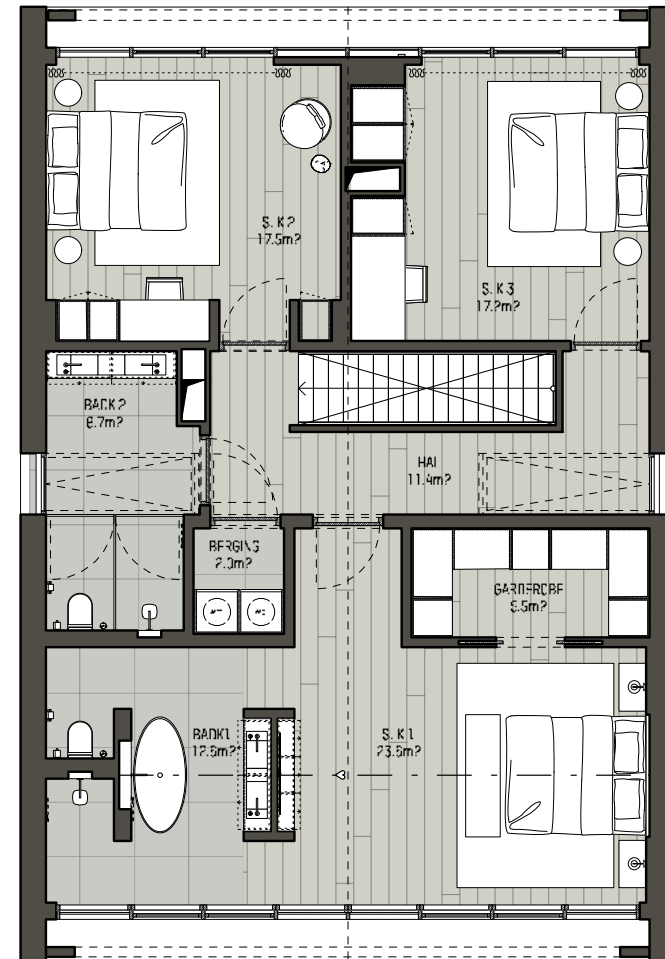

ONTWERPEN RANDMEER

DE
WERF
BIJ
DE
SLUIS
IN
MUIDEN

STUDIO
PIETBOON

ONTWERP RANDMEER

WERFWONING

Het interieur van Randmeer benadrukt het waterwoninggevoel: veel vrijheid en veel glas aan de kant van het water. De kleuren zijn warm, beige, grijs en bruin met groen/blauwe accenten die aansluiten bij het water. De materialen zijn natuurlijk: hout, natuursteen, leer en linnen.

In het ontwerp van Randmeer is gespeeld met de gevelopeningen en het uitzicht aan de waterzijde. De woonkamer met ruime eettafel en de master bedroom bevinden zich dan ook aan deze kant van de woning. Het splitlevel tussen de keuken en de woonkamer is een verrassend element en zorgt voor speelsheid in de woning. De keuken geeft vrij uitzicht over het water en de woonkamer biedt direct toegang tot de steiger. De master bedroom kijkt uit over het water, is ruim opgezet, heeft een walk-in badkamer, straalt luxe uit en dient als rustpunt in de woning.

Begane grond

Eerste verdieping