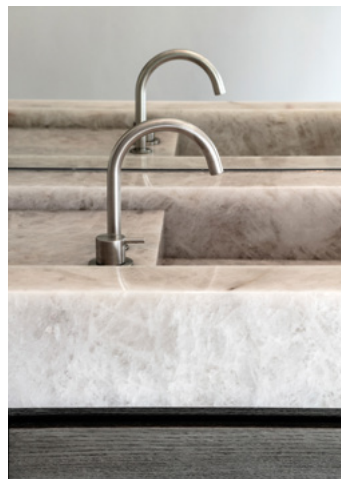

ONTWERPEN RANDMEER

DE
WERF
BIJ
DE
SLUIS
IN
MUIDEN

STUDIO
PIETBOON

ONTWERP RANDMEER

WERFWONING

Het interieur van Randmeer benadrukt het waterwoninggevoel: veel vrijheid en veel glas aan de kant van het water. De kleuren zijn warm, beige, grijs en bruin met groen/blauwe accenten die aansluiten bij het water. De materialen zijn natuurlijk: hout, natuursteen, leer en linnen.

In het ontwerp van Randmeer is gespeeld met de gevelopeningen en het uitzicht aan de waterzijde. De woonkamer met ruime eettafel en de master bedroom bevinden zich dan ook aan deze kant van de woning. Het splitlevel tussen de keuken en de woonkamer is een verrassend element en zorgt voor speelsheid in de woning. De keuken geeft vrij uitzicht over het water en de woonkamer biedt direct toegang tot de steiger. De master bedroom kijkt uit over het water, is ruim opgezet, heeft een walk-in badkamer, straalt luxe uit en dient als rustpunt in de woning.