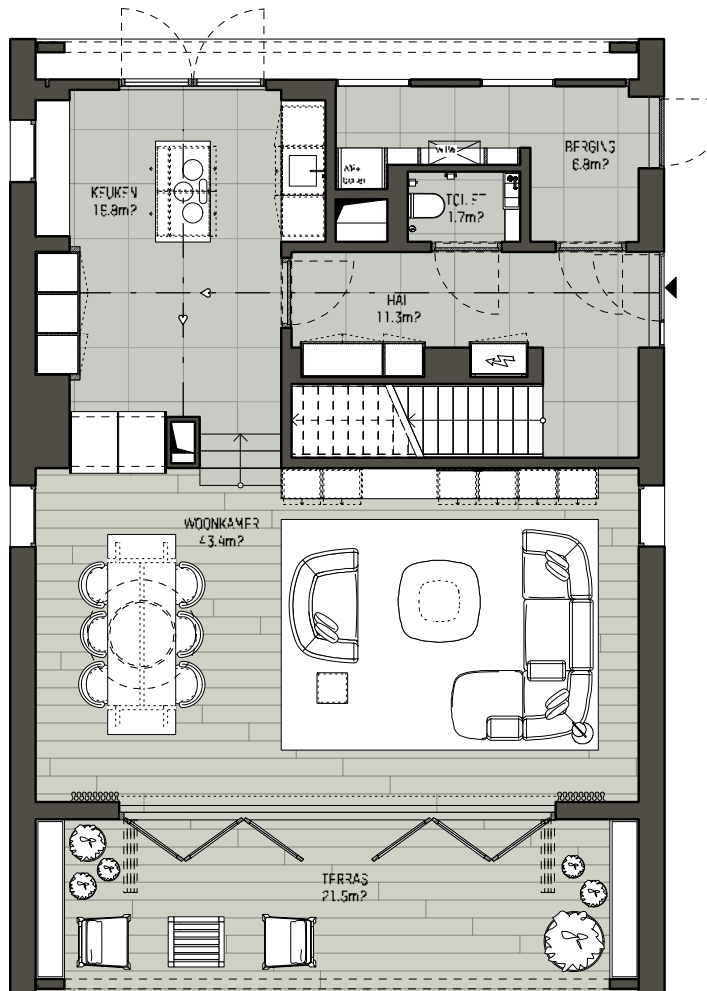

ONTWERPEN RANDMEER

DE
WERF
BIJ
DE
SLUIS
IN
MUIDEN

STUDIO
PIETBOON

ONTWERP RANDMEER

WERFWONING

Het interieur van Randmeer benadrukt het waterwoninggevoel: veel vrijheid en veel glas aan de kant van het water. De kleuren zijn warm, beige, grijs en bruin met groen/blauwe accenten die aansluiten bij het water. De materialen zijn natuurlijk: hout, natuursteen, leer en linnen.

In het ontwerp van Randmeer is gespeeld met de gevelopeningen en het uitzicht aan de waterzijde. De woonkamer met ruime eettafel en de master bedroom bevinden zich dan ook aan deze kant van de woning. Het splitlevel tussen de keuken en de woonkamer is een verrassend element en zorgt voor speelsheid in de woning. De keuken geeft vrij uitzicht over het water en de woonkamer biedt direct toegang tot de steiger. De master bedroom kijkt uit over het water, is ruim opgezet, heeft een walk-in badkamer, straalt luxe uit en dient als rustpunt in de woning.

Begane grond

Eerste verdieping